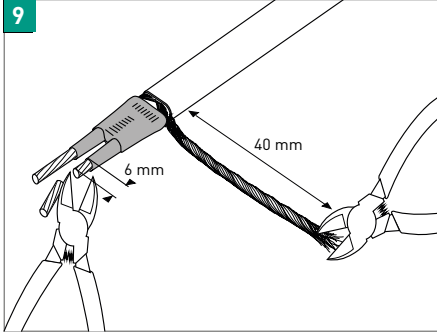

В НАБОР ВХОДИТ

Для соединительной муфты

Для концевой заделки

1. гильзы - L25 mm для жил
2. гильза - L15 mm для оплетки
3. термоусаживаемые трубки - L30 mm
4. битумная изоляция
5. термоусаживаемая трубка - L30 mm
6. термоусаживаемая трубка - L40 mm
7. термоусаживаемая трубка - L120 mm
8. термоусаживаемая трубка - L200 mm
9. термоусаживаемая трубка - L40 mm
10. термоусаживаемая трубка - L100 mm