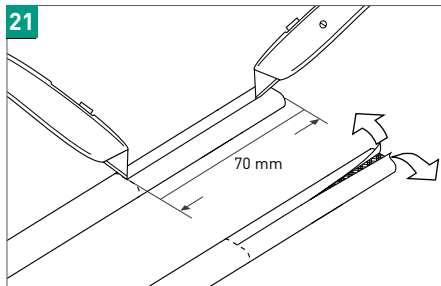

В НАБОР ВХОДИТ

Для соединительной муфты

Для концевой заделки

1. гильзы - L25 mm для жил
2. гильза - L15 mm для оплетки
3. термоусаживаемые трубки - L30 mm
4. битумная изоляция
5. термоусаживаемая трубка - L30 mm
6. термоусаживаемая трубка - L40 mm
7. термоусаживаемая трубка - L120 mm
8. термоусаживаемая трубка - L200 mm
9. термоусаживаемая трубка - L40 mm
10. термоусаживаемая трубка - L100 mm