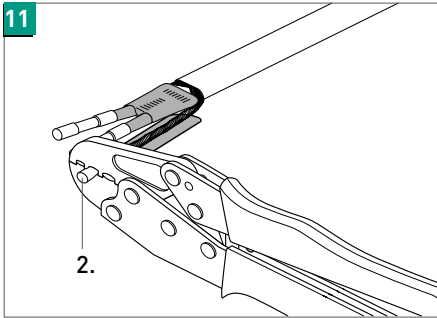

В НАБОР ВХОДИТ

Для соединительной муфты

Для концевой заделки

1. гильзы - L25 mm для жил
2. гильза - L15 mm для оплетки
3. термоусаживаемые трубки - L30 mm
4. битумная изоляция
5. термоусаживаемая трубка - L30 mm
6. термоусаживаемая трубка - L40 mm
7. термоусаживаемая трубка - L120 mm
8. термоусаживаемая трубка - L200 mm
9. термоусаживаемая трубка - L40 mm
10. термоусаживаемая трубка - L100 mm