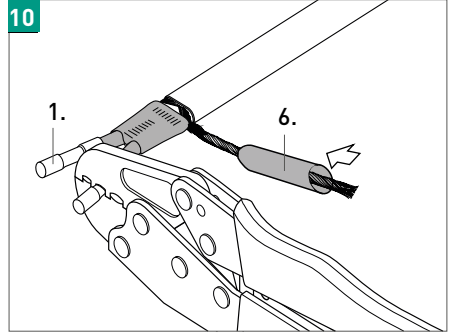

В НАБОР ВХОДИТ

Для соединительной муфты

Для концевой заделки

1. гильзы - L25 mm для жил
2. гильза - L15 mm для оплетки
3. термоусаживаемые трубки - L30 mm
4. битумная изоляция
5. термоусаживаемая трубка - L30 mm
6. термоусаживаемая трубка - L40 mm
7. термоусаживаемая трубка - L120 mm
8. термоусаживаемая трубка - L200 mm
9. термоусаживаемая трубка - L40 mm
10. термоусаживаемая трубка - L100 mm