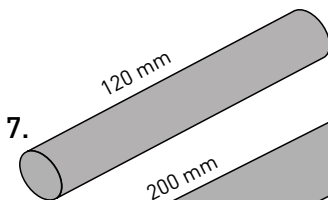

СУПЕР СЕРИЯ IQWATT CANADA

iQWATT®
10 ЛЕТ В РОССИИ

IQ-C-R

ПРОФЕССИОНАЛЬНЫЙ ТЕРМОУСАЖИВАЕМЫЙ НАБОР ДЛЯ ОБЪЕДИНЕНИЯ САМОРЕГУЛИРУЮЩИХСЯ КАБЕЛЕЙ СЕРИИ IQ ROOF / CLIMATIQ ДИАМЕТРОМ ОТ 10 ДО 15 ММ С СИЛОВЫМИ КАБЕЛЯМИ ИЛИ МЕЖДУ СОБОЙ И ПОСТАНОВКЕ КОНЦЕВОЙ ЗАДЕЛКИ

В НАБОР ВХОДИТ

Для соединительной муфты

Для концевой заделки

1. гильзы - L25 mm для жил
2. гильза - L15 mm для оплетки
3. термоусаживаемые трубки - L30 mm
4. битумная изоляция
5. термоусаживаемая трубка - L30 mm
6. термоусаживаемая трубка - L40 mm
7. термоусаживаемая трубка - L120 mm
8. термоусаживаемая трубка - L200 mm
9. термоусаживаемая трубка - L40 mm
10. термоусаживаемая трубка - L100 mm