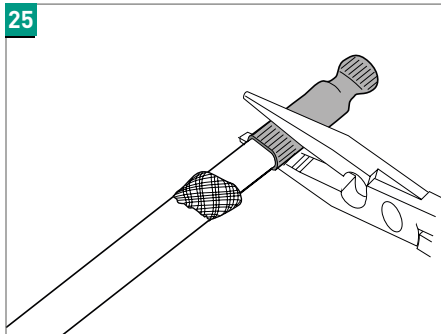

В НАБОР ВХОДИТ

Для соединительной муфты

Для концевой заделки

1. гильзы - L25 mm для жил
2. гильза - L15 mm для оплетки
3. термоусаживаемые трубки - L30 mm
4. битумная изоляция
5. термоусаживаемая трубка - L30 mm
6. термоусаживаемая трубка - L40 mm
7. термоусаживаемая трубка - L120 mm
8. термоусаживаемая трубка - L200 mm
9. термоусаживаемая трубка - L40 mm
10. термоусаживаемая трубка - L100 mm