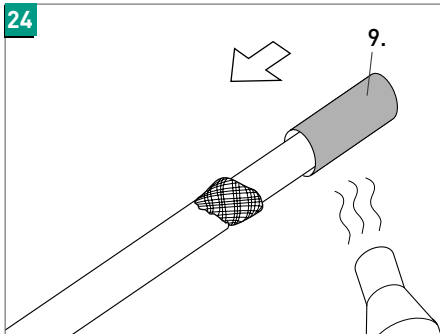

В НАБОР ВХОДИТ

Для соединительной муфты

Для концевой заделки

1. гильзы - L25 mm для жил
2. гильза - L15 mm для оплетки
3. термоусаживаемые трубки - L30 mm
4. битумная изоляция
5. термоусаживаемая трубка - L30 mm
6. термоусаживаемая трубка - L40 mm
7. термоусаживаемая трубка - L120 mm
8. термоусаживаемая трубка - L200 mm
9. термоусаживаемая трубка - L40 mm
10. термоусаживаемая трубка - L100 mm