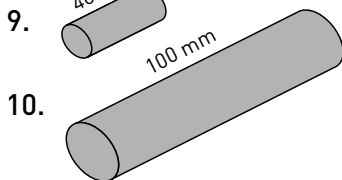

СУПЕР СЕРИЯ IQWATT CANADA

iQWATT®
10 ЛЕТ В РОССИИ

IQ-C-R

ПРОФЕССИОНАЛЬНЫЙ ТЕРМОУСАЖИВАЕМЫЙ НАБОР ДЛЯ ОБЪЕДИНЕНИЯ САМОРЕГУЛИРУЮЩИХСЯ КАБЕЛЕЙ СЕРИИ IQ ROOF / CLIMATIQ ДИАМЕТРОМ ОТ 10 ДО 15 ММ С СИЛОВЫМИ КАБЕЛЯМИ ИЛИ МЕЖДУ СОБОЙ И ПОСТАНОВКЕ КОНЦЕВОЙ ЗАДЕЛКИ

В НАБОР ВХОДИТ

Для соединительной муфты

Для концевой заделки

1. гильзы - L25 mm для жил
2. гильза - L15 mm для оплетки
3. термоусаживаемые трубки - L30 mm
4. битумная изоляция
5. термоусаживаемая трубка - L30 mm
6. термоусаживаемая трубка - L40 mm
7. термоусаживаемая трубка - L120 mm
8. термоусаживаемая трубка - L200 mm
9. термоусаживаемая трубка - L40 mm
10. термоусаживаемая трубка - L100 mm