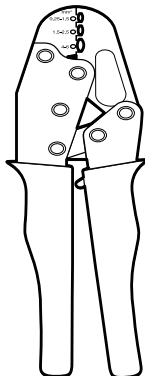

СУПЕР СЕРИЯ IQWATT CANADA

iQWATT®
10 ЛЕТ В РОССИИ

IQ-C-R

ПРОФЕССИОНАЛЬНЫЙ ТЕРМОУСАЖИВАЕМЫЙ НАБОР ДЛЯ ОБЪЕДИНЕНИЯ САМОРЕГУЛИРУЮЩИХСЯ КАБЕЛЕЙ СЕРИИ IQ ROOF / CLIMATIQ ДИАМЕТРОМ ОТ 10 ДО 15 ММ С СИЛОВЫМИ КАБЕЛЯМИ ИЛИ МЕЖДУ СОБОЙ И ПОСТАНОВКЕ КОНЦЕВОЙ ЗАДЕЛКИ

НЕОБХОДИМЫЕ ИНСТРУМЕНТЫ

плоскогубцы

кусачки

нож

обжимные
клещи

плоская
отвертка

строительный
фен

КАБЕЛЬ

В НАБОР ВХОДИТ

Для соединительной муфты

Для концевой заделки

1. гильзы - L25 mm для жил
2. гильза - L15 mm для оплетки
3. термоусаживаемые трубки - L30 mm
4. битумная изоляция
5. термоусаживаемая трубка - L30 mm
6. термоусаживаемая трубка - L40 mm
7. термоусаживаемая трубка - L120 mm
8. термоусаживаемая трубка - L200 mm
9. термоусаживаемая трубка - L40 mm
10. термоусаживаемая трубка - L100 mm