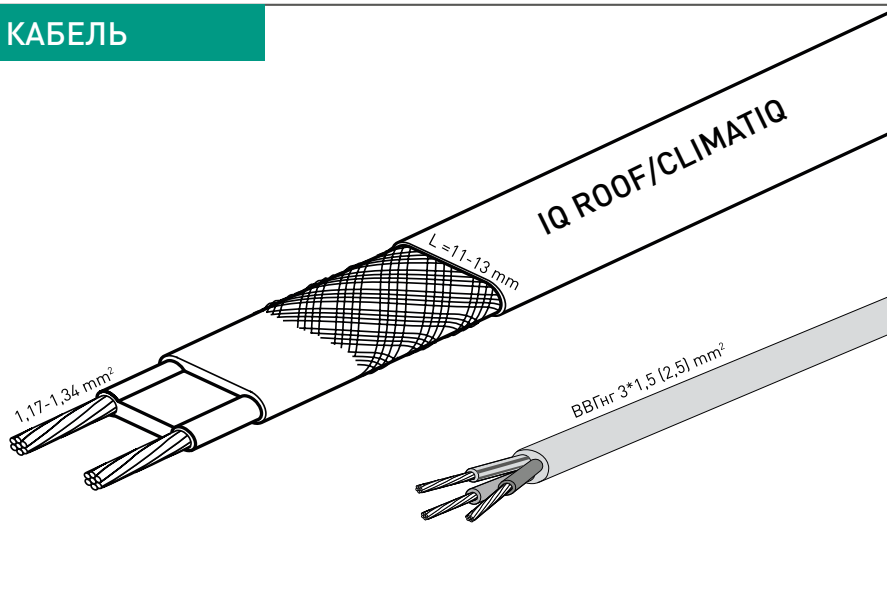

СУПЕР СЕРИЯ IQWATT CANADA

iQWATT®
10 ЛЕТ В РОССИИ

IQ-C-R

ПРОФЕССИОНАЛЬНЫЙ ТЕРМОУСАЖИВАЕМЫЙ НАБОР ДЛЯ ОБЪЕДИНЕНИЯ САМОРЕГУЛИРУЮЩИХСЯ КАБЕЛЕЙ СЕРИИ IQ ROOF / CLIMATIQ ДИАМЕТРОМ ОТ 10 ДО 15 ММ С СИЛОВЫМИ КАБЕЛЯМИ ИЛИ МЕЖДУ СОБОЙ И ПОСТАНОВКЕ КОНЦЕВОЙ ЗАДЕЛКИ

В НАБОР ВХОДИТ

Для соединительной муфты

Для концевой заделки

1. гильзы - L25 mm для жил
2. гильза - L15 mm для оплетки
3. термоусаживаемые трубки - L30 mm
4. битумная изоляция
5. термоусаживаемая трубка - L30 mm
6. термоусаживаемая трубка - L40 mm
7. термоусаживаемая трубка - L120 mm
8. термоусаживаемая трубка - L200 mm
9. термоусаживаемая трубка - L40 mm
10. термоусаживаемая трубка - L100 mm