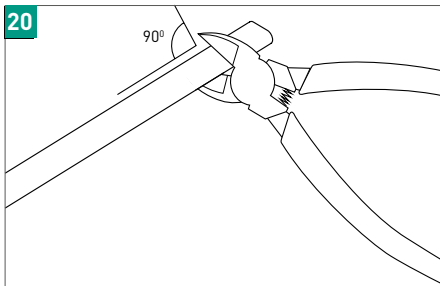

СУПЕР СЕРИЯ IQWATT CANADA

iQWATT®
10 ЛЕТ В РОССИИ

IQ-C-R

ПРОФЕССИОНАЛЬНЫЙ ТЕРМОУСАЖИВАЕМЫЙ НАБОР ДЛЯ ОБЪЕДИНЕНИЯ САМОРЕГУЛИРУЮЩИХСЯ КАБЕЛЕЙ СЕРИИ IQ ROOF / CLIMATIQ ДИАМЕТРОМ ОТ 10 ДО 15 ММ С СИЛОВЫМИ КАБЕЛЯМИ ИЛИ МЕЖДУ СОБОЙ И ПОСТАНОВКЕ КОНЦЕВОЙ ЗАДЕЛКИ

В НАБОР ВХОДИТ

Для соединительной муфты

Для концевой заделки

1. гильзы - L25 mm для жил
2. гильза - L15 mm для оплетки
3. термоусаживаемые трубки - L30 mm
4. битумная изоляция
5. термоусаживаемая трубка - L30 mm
6. термоусаживаемая трубка - L40 mm
7. термоусаживаемая трубка - L120 mm
8. термоусаживаемая трубка - L200 mm
9. термоусаживаемая трубка - L40 mm
10. термоусаживаемая трубка - L100 mm