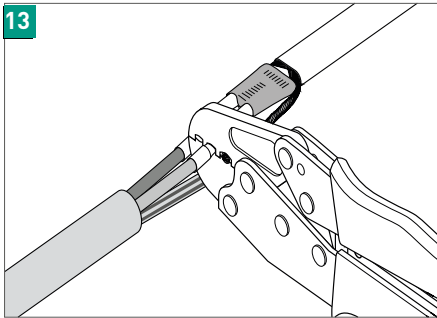

В НАБОР ВХОДИТ

Для соединительной муфты

Для концевой заделки

1. гильзы - L25 mm для жил
2. гильза - L15 mm для оплетки
3. термоусаживаемые трубки - L30 mm
4. битумная изоляция
5. термоусаживаемая трубка - L30 mm
6. термоусаживаемая трубка - L40 mm
7. термоусаживаемая трубка - L120 mm
8. термоусаживаемая трубка - L200 mm
9. термоусаживаемая трубка - L40 mm
10. термоусаживаемая трубка - L100 mm