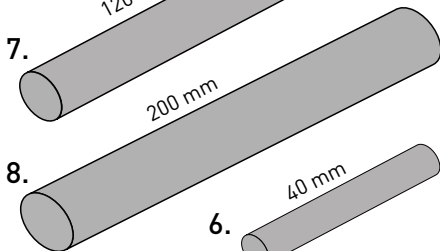

СУПЕР СЕРИЯ IQWATT CANADA

iQWATT®
10 ЛЕТ В РОССИИ

IQ-C-R

ПРОФЕССИОНАЛЬНЫЙ ТЕРМОУСАЖИВАЕМЫЙ НАБОР ДЛЯ ОБЪЕДИНЕНИЯ САМОРЕГУЛИРУЮЩИХСЯ КАБЕЛЕЙ СЕРИИ IQ ROOF / CLIMATIQ ДИАМЕТРОМ ОТ 10 ДО 15 ММ С СИЛОВЫМИ КАБЕЛЯМИ ИЛИ МЕЖДУ СОБОЙ И ПОСТАНОВКЕ КОНЦЕВОЙ ЗАДЕЛКИ

В НАБОР ВХОДИТ

Для соединительной муфты

Для концевой заделки

1. гильзы - L25 mm для жил
2. гильза - L15 mm для оплетки
3. термоусаживаемые трубки - L30 mm
4. битумная изоляция
5. термоусаживаемая трубка - L30 mm
6. термоусаживаемая трубка - L40 mm
7. термоусаживаемая трубка - L120 mm
8. термоусаживаемая трубка - L200 mm
9. термоусаживаемая трубка - L40 mm
10. термоусаживаемая трубка - L100 mm