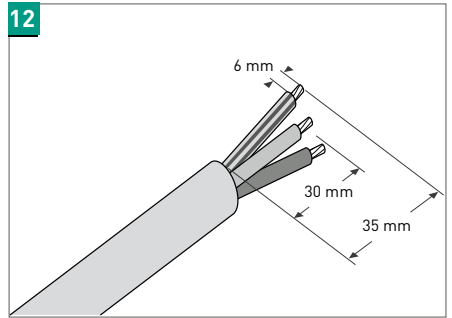

В НАБОР ВХОДИТ

Для соединительной муфты

Для концевой заделки

1. гильзы - L25 mm для жил
2. гильза - L15 mm для оплетки
3. термоусаживаемые трубки - L30 mm
4. битумная изоляция
5. термоусаживаемая трубка - L30 mm
6. термоусаживаемая трубка - L40 mm
7. термоусаживаемая трубка - L120 mm
8. термоусаживаемая трубка - L200 mm
9. термоусаживаемая трубка - L40 mm
10. термоусаживаемая трубка - L100 mm