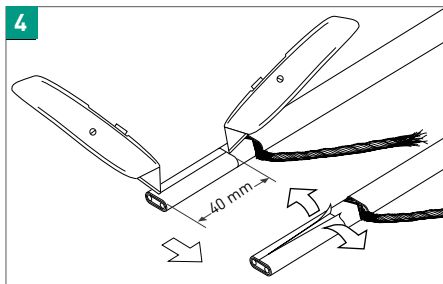

В НАБОР ВХОДИТ

Для соединительной муфты

Для концевой заделки

1. гильзы - L25 mm для жил
2. гильза - L15 mm для оплетки
3. термоусаживаемые трубки - L30 mm
4. битумная изоляция
5. термоусаживаемая трубка - L30 mm
6. термоусаживаемая трубка - L40 mm
7. термоусаживаемая трубка - L120 mm
8. термоусаживаемая трубка - L200 mm
9. термоусаживаемая трубка - L40 mm
10. термоусаживаемая трубка - L100 mm