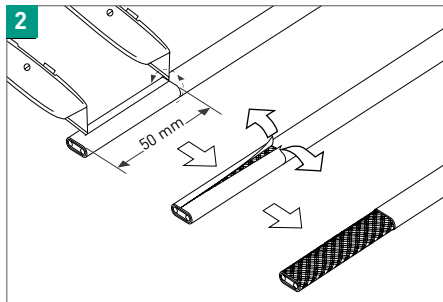

В НАБОР ВХОДИТ

Для соединительной муфты

Для концевой заделки

1. гильзы - L25 mm для жил
2. гильза - L15 mm для оплетки
3. термоусаживаемые трубки - L30 mm
4. битумная изоляция
5. термоусаживаемая трубка - L30 mm
6. термоусаживаемая трубка - L40 mm
7. термоусаживаемая трубка - L120 mm
8. термоусаживаемая трубка - L200 mm
9. термоусаживаемая трубка - L40 mm
10. термоусаживаемая трубка - L100 mm